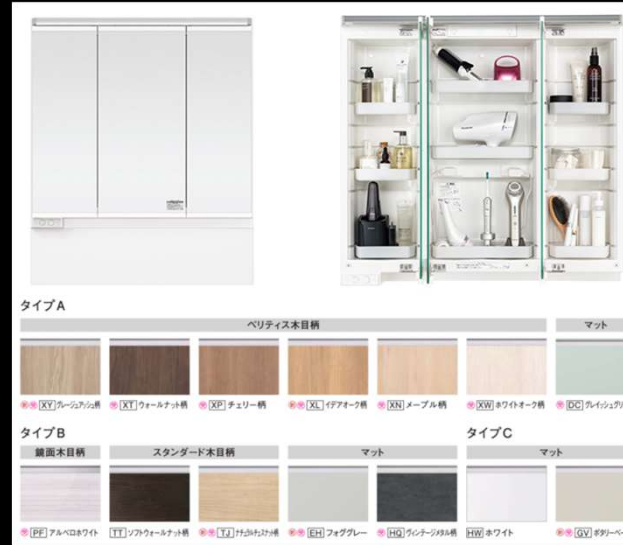

わが家の新しいお風呂を自宅でもたっぷり時間をかけて検討が可能です。選んだプランの画像を比較することもできます。

壁柄の組み合わせや、浴槽・床など気になる色柄を組み合わせで理想のお風呂をシミュレーション。

特長

W水流シャワー (メタルワンタッチ)

シャワースライドバー (メタル)Hタイプ

タオル掛け (メタル調)

断熱組みフタ (2分割) + 組みフタフック (ホワイト)

浴室側換気口

高さはスイングドア

スリムスキッドドア 換気性能とお掃除性を両立。すっきりデザインのドア。

パネルはマグネット使用可!

C-line Wall to Wall

標準仕様: 収納付き3面鏡・スゴピカ水栓(手動)

あなた好みにカスタマイズ。オーダーメイドのような洗面台。

2階 洗面所

Select

Point

ベリティス木目柄で水廻りから内装までトータルでコーディネートが可能！

*鏡面はオプションとなります。

帰宅後はすぐに手洗いうがいのできる玄関手洗い

1階 手洗い器

玄関手洗いでもお湯が使用可能。

標準仕様は収納付き1面鏡となります。

フロートタイプ床面が空いていることで、お部屋が広く感じるだけでなく、ロボット掃除機もお掃除しやすい空間に。