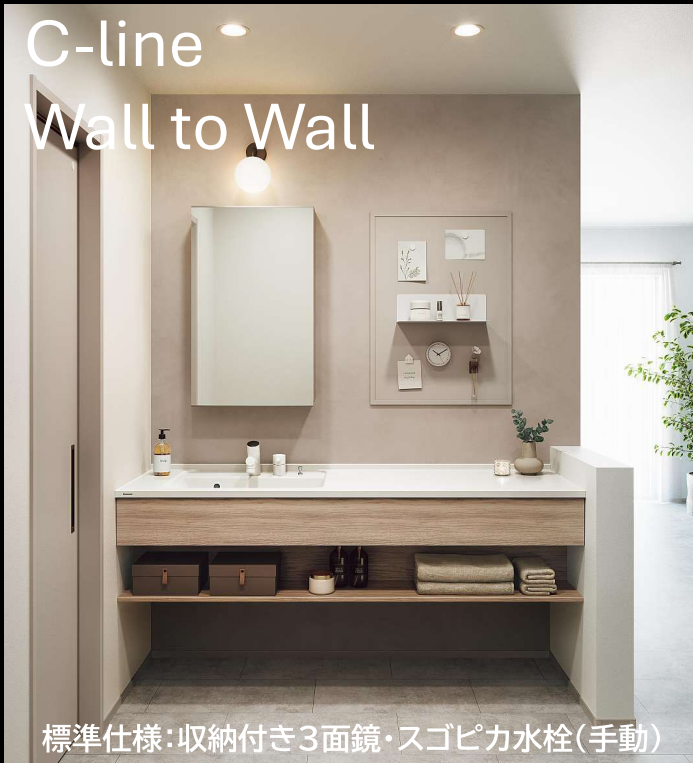

ラクテク

床表面に微細な凹凸を施して、滑りにくく、乾きやすい床パターン。

特長2

バスルーム選びに役立つWEBコンテンツをご紹介します

空間色柄 シミュレーション (カラーコーディネーション)

PCでも スマホでも

色柄でいろいろ悩みたいあなたに

コードキートレイトを詳しく見たい

わが家の新しいお風呂を自宅でもたっぷり時間をかけて検討が可能です。選んだプランの画像を比較することもできます。

壁柄の組み合わせや、浴槽・床など気になる色柄を組み合わせで理想のお風呂をシミュレーション。

特長

W水流シャワー (メタルワンタッチ)

シャワースライドバー (メタル)Hタイプ

タオル掛け (メタル調)

断熱組みフタ (2分割) + 組みフタフック (ホワイト)

浴室側換気口

高さはスイングドア

スリムスキッドドア 換気性能とお掃除性を両立。すっきりデザインのドア。

パネルはマグネット使用可!

C-line Wall to Wall

標準仕様: 収納付き3面鏡・スゴピカ水栓(手動)

あなた好みにカスタマイズ。オーダーメイドのような洗面台。

2階 洗面所

Select