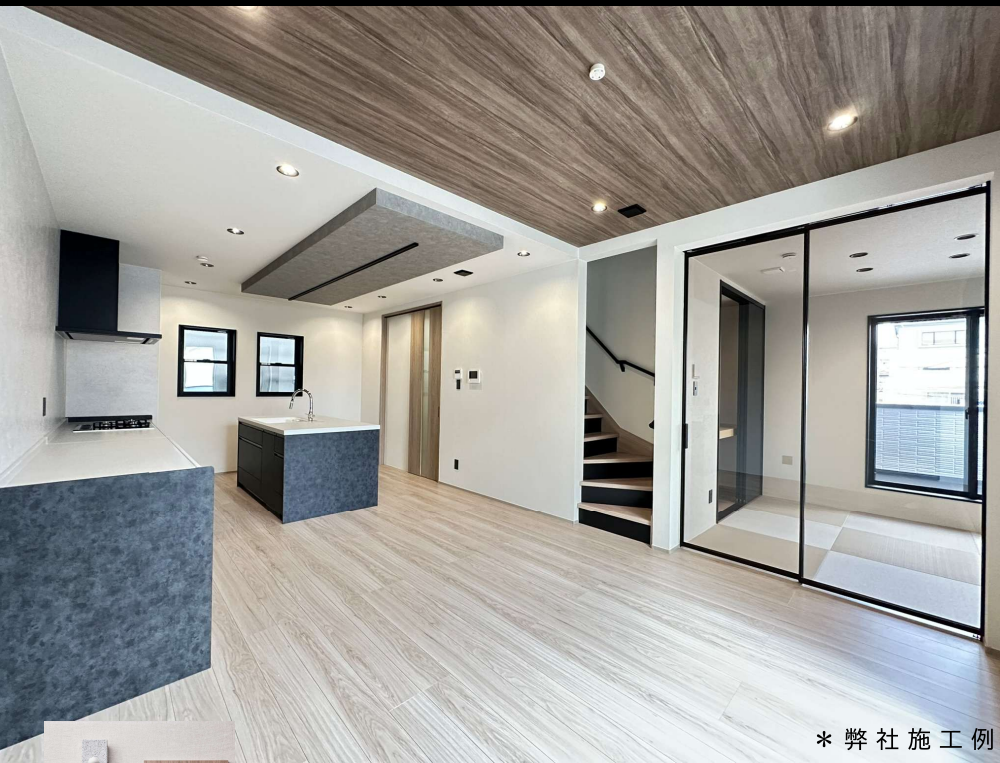

* 弊社施工例

高性能と高耐久を併せもった「ベリティス」

*LDKドアのみハイドア仕様(H2400)

<床材> 多彩なデザインで建具や収納とコーディネートが可能

フロア 全11色

扉柄 全11色

基本のインテリアスタイルを選ぶ

トレンドを押さえた6つのスタイルからお好みのコーディネートを選ぶだけで、基本機能を備えた心地よい空間が手に入ります。

取っ手の色 セレクト可能!

ベースプランはどの色柄を選んでも同じ価格

快適性と独自機能を追求したベースプラン(エッセンシャルアイテム)をご用意しています。

BASIC COLOR | ベーシックカラー

木柄感が楽しめるワッディ5柄と、空間を広く見せるホワイト・グレイージュの6柄