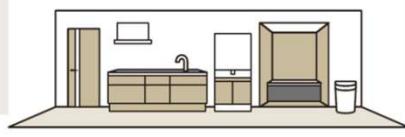

ベースプランはどの色柄を選んでも同じ価格

快適性と独自機能を追求したベースプラン(エッセンシャルアイテム)をご用意しています。