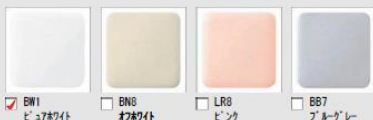

■ カラーバリエーション

リモコンデザイン